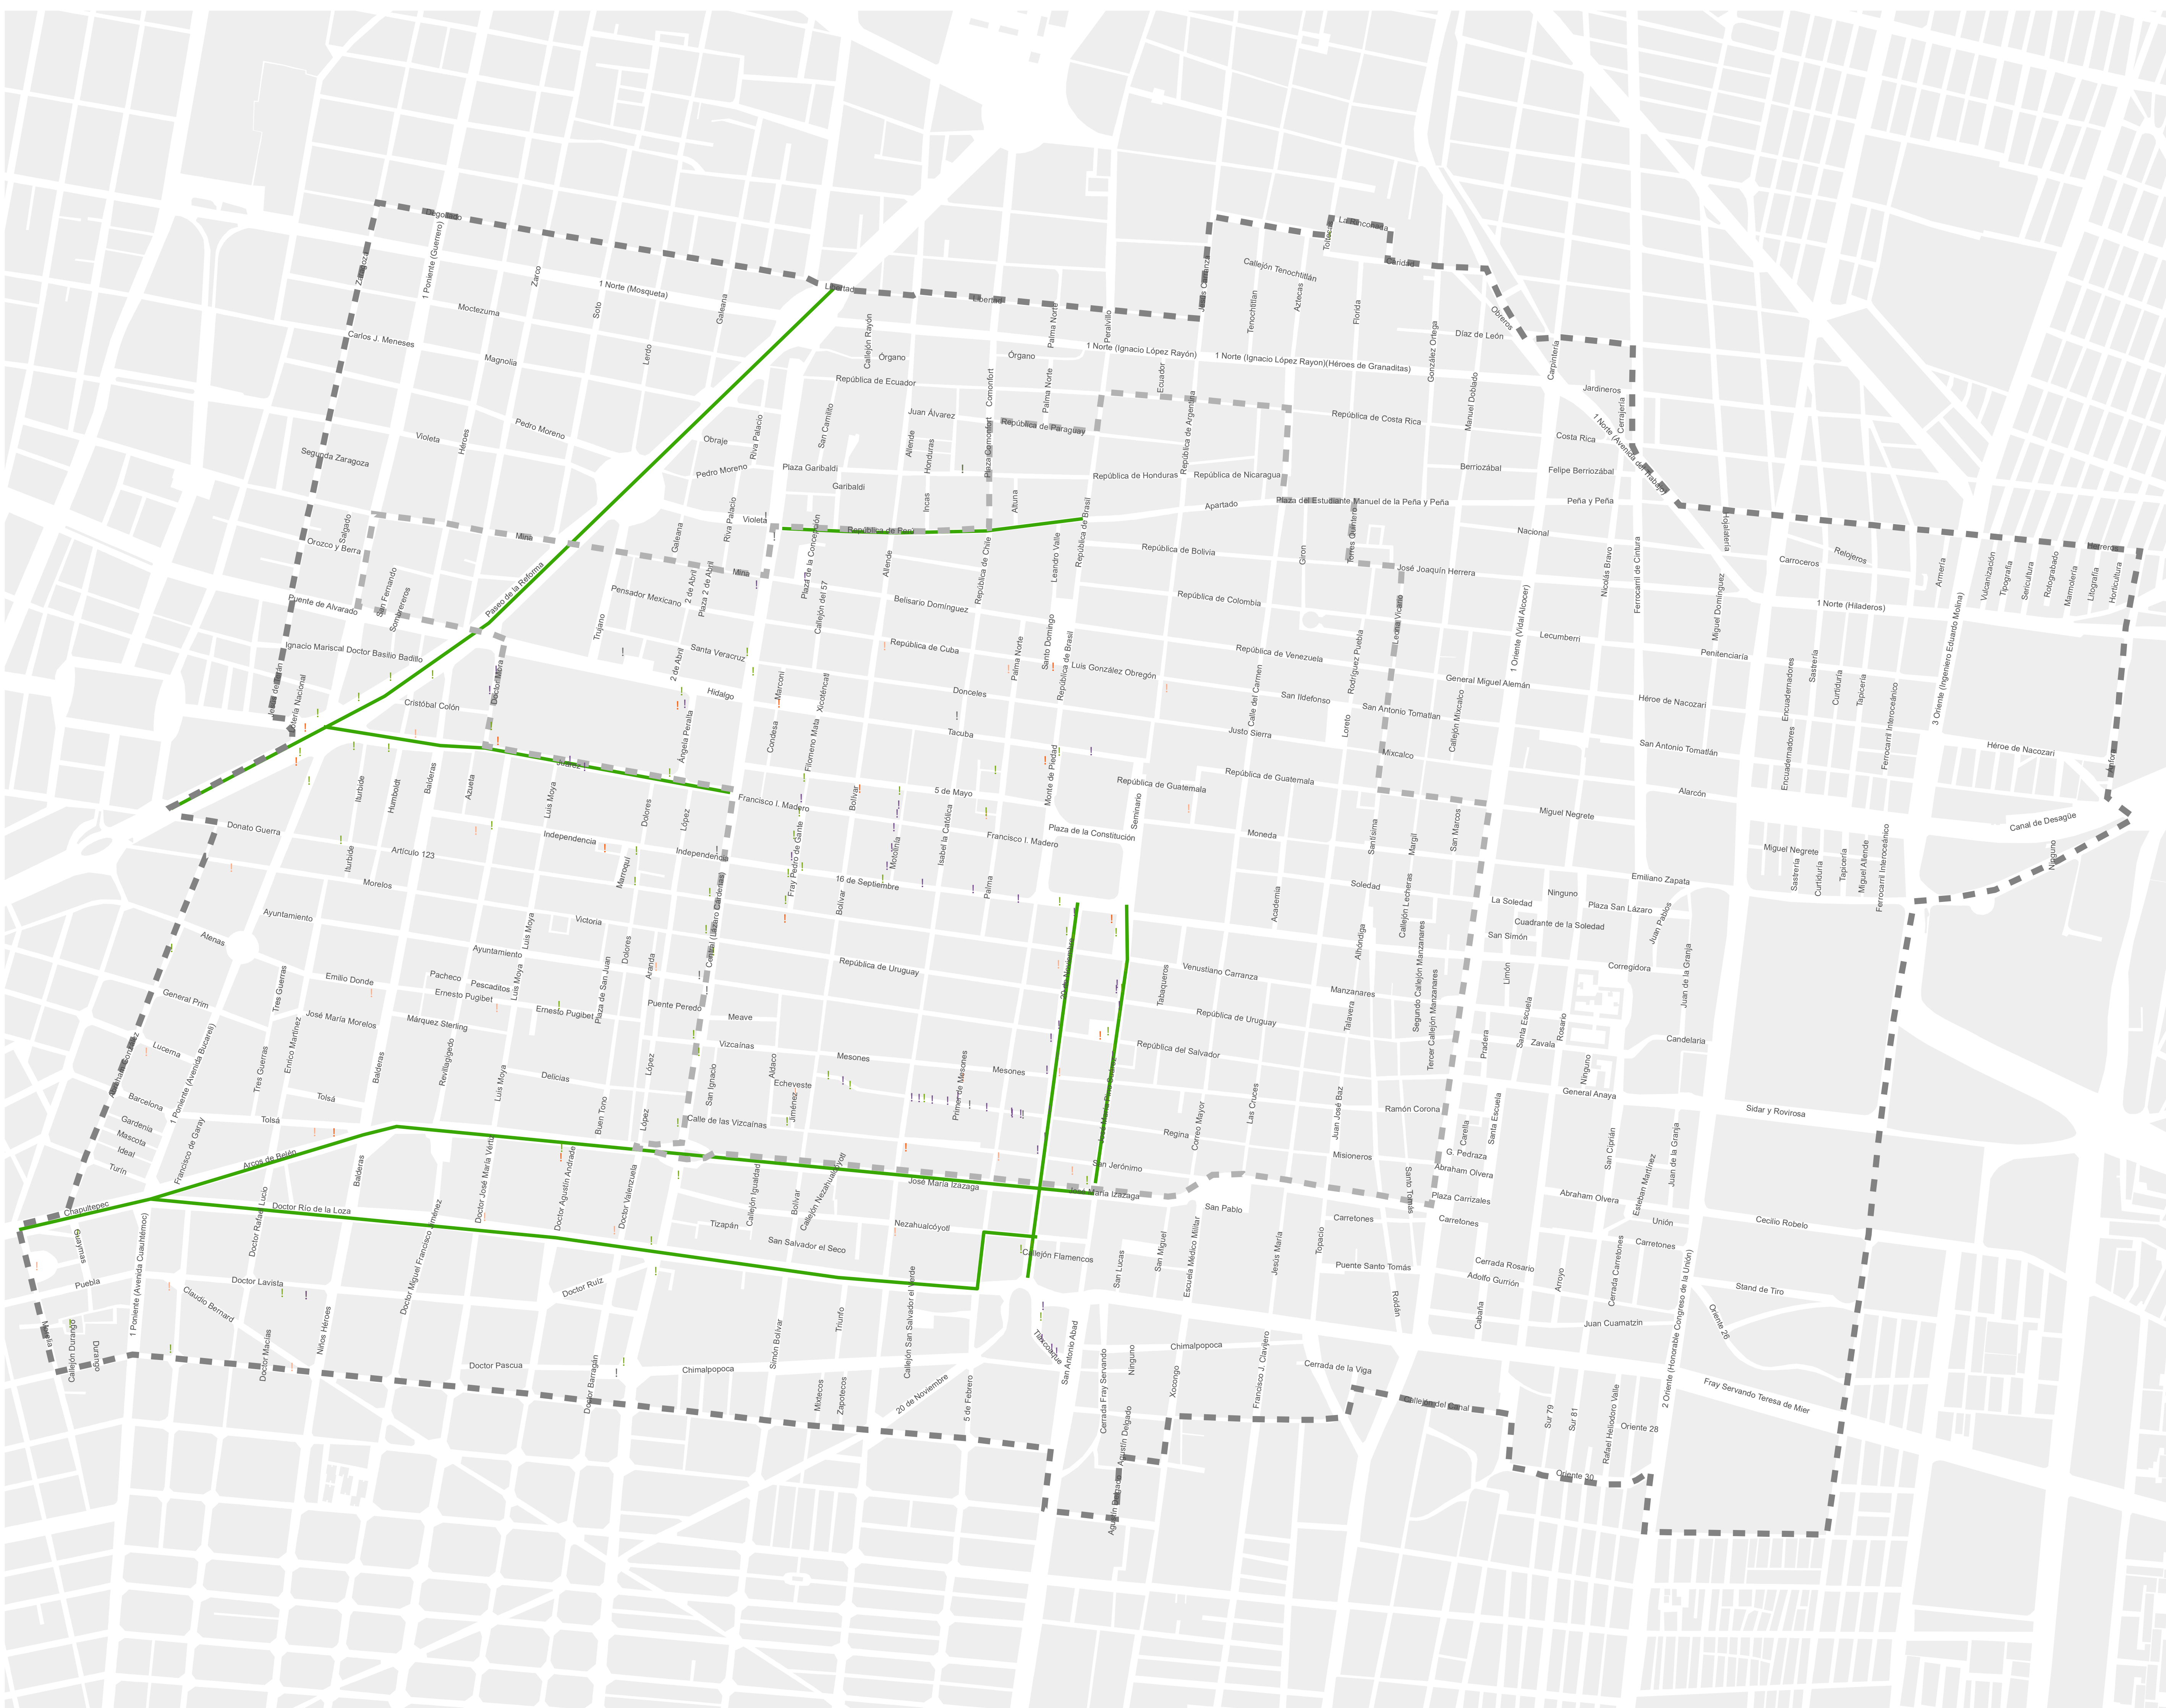

Estacionamientos de ECOBICI

Escala

1 cm=66 m

Escala gráfica

Localización

Perímetro Ubicación

A Monte de Piedad
 A Palma
 A Palma
 A 16 de Septiembre
 A 16 de Septiembre
 A 16 de Septiembre
 A Motolinia
 A Motolinia
 A Motolinia
 A Motolinia
 A Motolinia
 A Motolinia
 A Gante
 A Gante
 A 16 de Septiembre
 A Gante
 A Gante
 A Gante
 A Gante
 A Gante
 A Av. Hidalgo
 A Av. Hidalgo
 A Eje Central
 A Eje Central
 A Eje Central
 A Belisario Dominguez
 A Dr Mora
 A Dr Mora
 A Dr Mora
 A Av. Juárez
 A Av. Juárez
 A Av. Juárez
 A Av. Juárez
 A Tacuba
 A Eje Central
 B Independencia
 B Independencia
 B Dolores
 B Dolores
 B Independencia
 B Revillagigedo
 B Av. Juárez
 B Av. Juárez
 B Reforma
 B Reforma
 B Reforma
 B Reforma
 B Reforma
 B Artículo 123
 B Eje Central
 A Eje Central
 B Eje Central
 A Eje Central
 B Arcos de Belen
 B Eje Central
 B Eje Central
 B Eje Central
 B Eje Central
 A República de Guatemala
 A Plaza de la Constitución
 A Diagonal 20 de Noviembre
 A Diagonal 20 de Noviembre
 A José María Pino Suárez
 A José María Pino Suárez
 A José María Pino Suárez
 A José María Pino Suárez
 A José María Pino Suárez
 A José María Pino Suárez
 A José María Pino Suárez
 A José María Pino Suárez
 A José María Pino Suárez
 A José María Pino Suárez
 A Diagonal 20 de Noviembre
 A Diagonal 20 de Noviembre