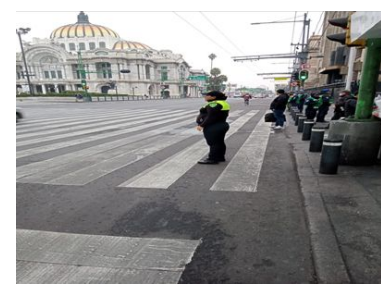

FEMENIL INDÍGENA

EVENTO MASIVO CULTURAL, RELIGIOSO Y/O DEPORTIVO

FECHA	EVENTO	UBICACIÓN	AFORO
16/11/2022	EVENTO EN EL "MUSEO DE LA CIUDAD DE MÉXICO"	PINO SUÁREZ Y REPÚBLICA DEL SALVADOR, COLONIA CENTRO, ALCALDÍA CUAUHTÉMOC.	50
19/11/2022	EVENTO "HELLO SEAHORSE RESPLANDOR"	TEATRO METROPOLITAN.	500
20/11/2022	DESFILE CONMEMORATIVO POR EL CXII ANIVERSARIO DE LA REVOLUCIÓN MEXICANA.	COLONIA CENTRO, ALCALDÍA CUAUHTÉMOC.	50000

AFORO 50550

EVENTOS 03

GRÁFICAS DE MANIFESTACIONES CULTURALES Y DEPORTIVAS

112 ANIVERSARIO DE LA REVOLUCIÓN MEXICANA 2022

MUSEO DE LA CDMX

METRÓPOLI

INCIDENTES ATENDIDOS

EL PERSONAL DE TRÁNSITO BRINDA APOYO OPORTUNO SOLICITANDO LA ATENCIÓN MÉDICA PARA PERSONAS QUE SUFREN INCIDENTE O ACCIDENTE A EFECTO DE PRIORIZAR LA SALUD E INTEGRIDAD FÍSICA DEL SER HUMANO.