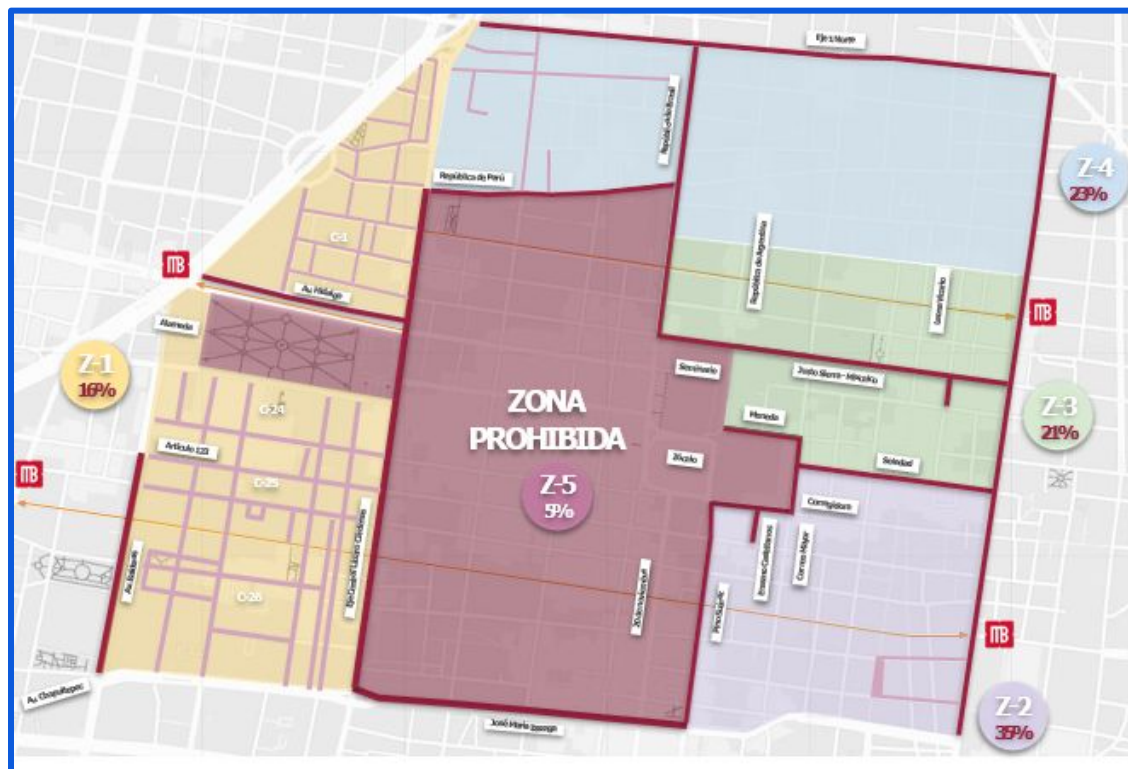

MAPA «DISPOSITIVO EN 05 ZONAS Y LÍNEAS DE SEGURIDAD»