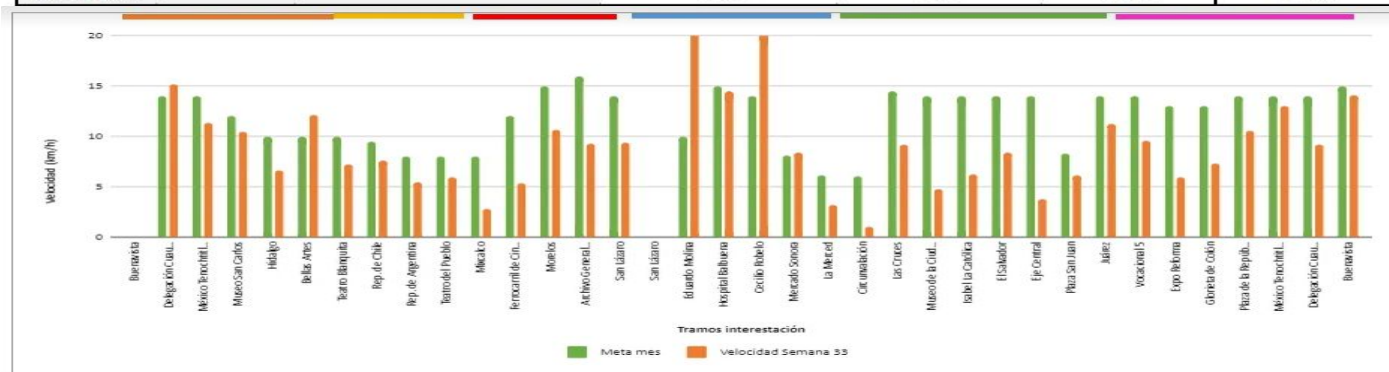

Metrobús

Siendo esta la velocidad alcanzada esta semana que terminó en la ruta sur E03 8.80 km/hr promedio general. 5.47 km/hr lo intermedio.

Ref	Id	Tramo	Velocidad promedio semana 45 (km/h)	Velocidad promedio semana 46 (km/h)	Velocidad meta (km/h)	Cumplimiento de la meta
	Tramo 1	Buenavista - Teatro Blancaita	10.82	10.50	10.00	108%
	Tramo 2	Teatro Blancaita - Mixcalco	5.76	5.47	8.38	69%
	Tramo 3	Mixcalco - San Lázaro	6.86	8.67	14.25	48%
	Tramo 4	San Lázaro - Circunvalación	12.06	9.86	8.46	143%
	Tramo 5	Circunvalación - Vocacional 5	8.59	7.42	13.35	64%
	Tramo 6	Vocacional 5 - Buenavista	9.92	10.02	13.83	72%
Promedio			9.29	8.80	11.38	84%