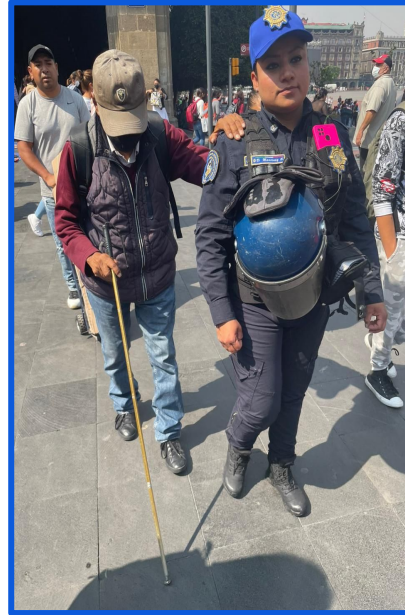

Apoyos ciudadanos a personas de la Tercera Edad y con Discapacidades Diferentes.