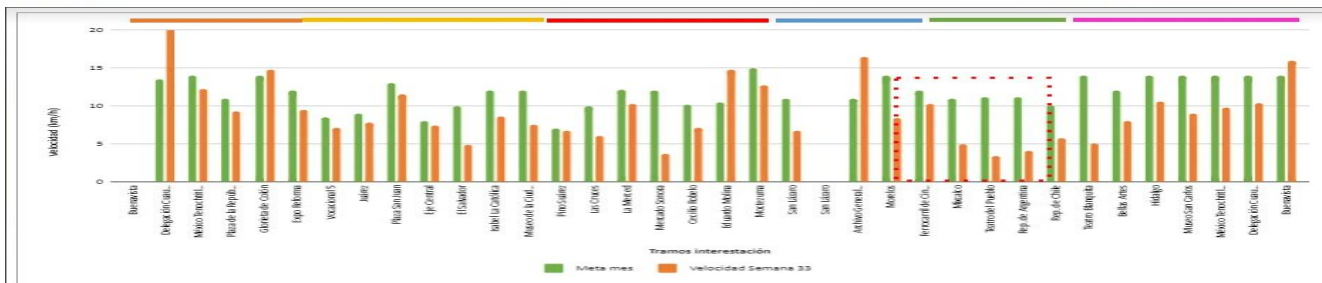

Metrobús

Siendo esta la velocidad alcanzada esta semana que terminó en la ruta norte E02 10 8.90 km/hr promedio general. 4.74 km/hr lo intermedio.

Ref	Id	Tramo	Velocidad promedio semana 45 (km/h)	Velocidad promedio semana 46 (km/h)	Velocidad meta (km/h)	Cumplimiento de la meta
	Tramo 1	Buenavista - Vocacional 5	11.27	12.31	10.43	108%
	Tramo 2	Vocacional 5 - La Merced	8.02	7.87	10.34	78%
	Tramo 3	La Merced - San Lázaro	7.36	9.02	11.74	63%
	Tramo 4	San Lázaro - Mixcalco	11.28	8.01	9.60	118%
	Tramo 5	Mixcalco - Teatro Blanquita	6.13	4.54	11.58	53%
	Tramo 6	Teatro Blanquita - Buenavista	10.53	10.60	13.67	77%
Promedio			9.16	8.90	11.14	83%