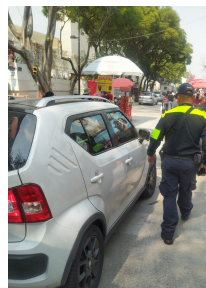

TORNOS Y REPORTES VIPPSC

COMONFORT