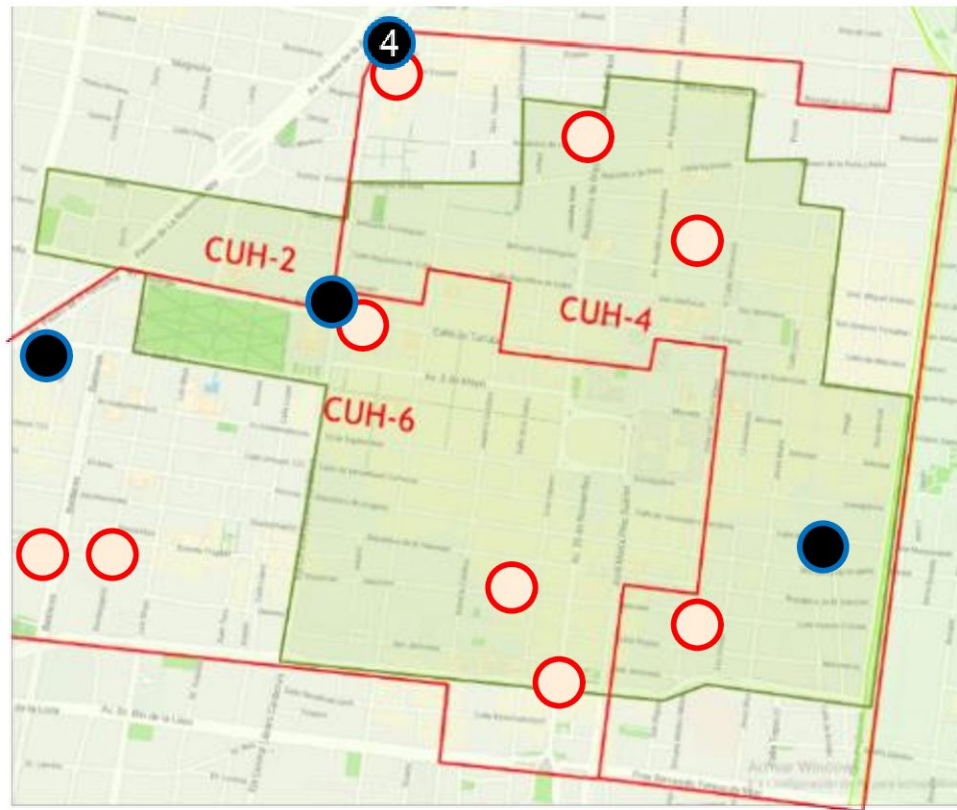

Secretaría de Seguridad Ciudadana - Policía Preventiva

Simbología		
Remisiones M.P.	09	
Juez Cívico	7