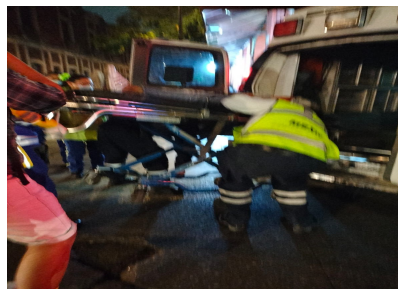

INCIDENTES ATENDIDOS

EL PERSONAL DE TRÁNSITO BRINDA APOYO OPORTUNO SOLICITANDO LA ATENCIÓN MÉDICA PARA PERSONAS QUE SUFREN INCIDENTE O ACCIDENTE A EFECTO DE PRIORIZAR LA SALUD E INTEGRIDAD FÍSICA DEL SER HUMANO.

FECHA	EVENTO	UBICACIÓN
19/11/2022	FÉMINA DESVANECIDA	PINO SUÁREZ Y URUGUAY, COLONIA CENTRO
20/11/2022	FÉMINA DESVANECIDA	COLONIA CENTRO, ALCALDÍA CUAUHTÉMOC.

EVENTOS	02