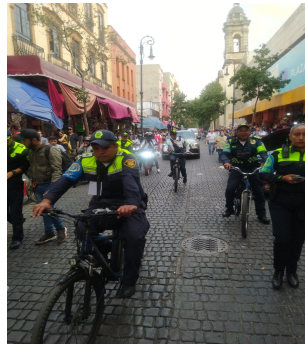

MOTOCICLETAS SANCIONADAS	
DEPÓSITOS	120
HAND HELD	41
TOTAL	161

MINISTERIO DEL INTERIOR
CENTRO HISTÓRICO

MESA INTERINSTITUCIONAL
DE REORDENAMIENTO

DISPOSITIVO VIAL & MOTOCICLETAS

TORNOS Y REPORTES VIPPSC

VIZCAÍNAS