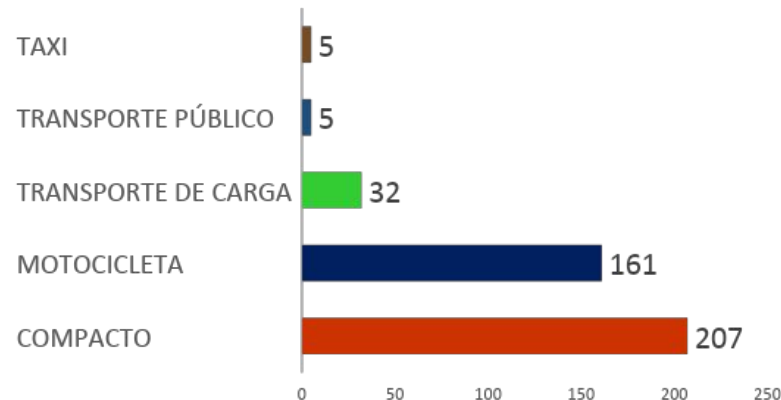

INFRACCIONES REALIZADAS DEL 14 AL 20 NOV. DE 2022

INFRACCIÓN	TOTAL
ESTACIONAMIENTO EN LUGAR PROHIBIDO	303
ACCIONES DE RESPETO AL PASO PEATONAL	61
CIRCULAR EN CARRILES DE CONTRAFLUJO	8
MOTOS SIN LUCES ENCENDIDAS	7
NO PORTAR TARJETA DE CIRCULACIÓN	5
CRUCERO DE CORTESÍA	1
CIRCULAR SIN PLACAS O PERMISO VIGENTE	1
CINTURÓN DE SEGURIDAD	1

CALLES	TOTAL
JOSÉ MARÍA IZAZAGA	26
REPÚBLICA DE URUGUAY	22
EJE CENTRAL	18
VIZCAÍNAS	18
DONCELES	12
ALLENDE	12
5 DE FEBRERO	11
REGINA	10
5 DE MAYO	10

ACCIONES	
GARANTÍAS	01
AMONESTACIONES	10

VEHÍCULO	SANCIONES
COMPACTO	207
MOTOCICLETA	161
TRANSPORTE DE CARGA	32
TAXI	5
TRANSPORTE PÚBLICO	5
TOTAL	410