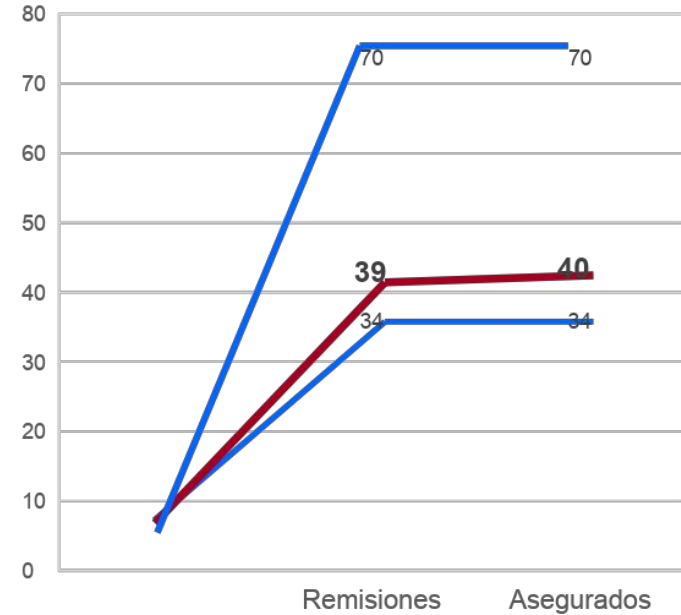

Eficiencia, Remisiones al Juez Cívico.

PERIODOS	REMISIONES	ASEGURADOS
DEL 01 AL 07 DE NOVIEMBRE DEL 2022	34	34
DEL 08 AL 14 DE NOVIEMBRE DEL 2022	70	70
DEL 15 AL 21 DE NOVIEMBRE DEL 2022	39	40
TOTAL	143	144

34	CAMBIO DEL USO O DESTINO DE LA VÍA PÚBLICA (PROMOTORES O JALADORES)
3	CAMBIO DEL USO O DESTINO DE LA VÍA PÚBLICA (COMERCIO INFORMAL)
1	RIÑA
1	VEJAR