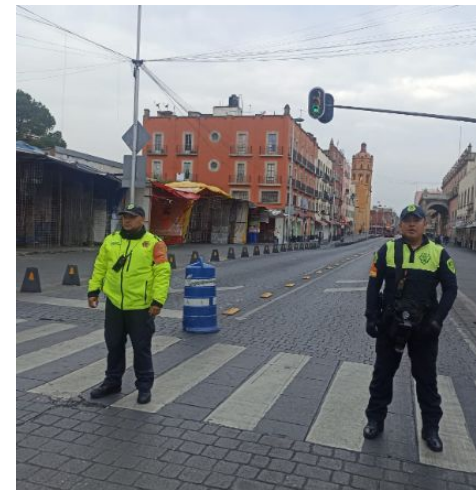

Metrobús

No sin dejar mencionar, el gran apoyo que se realiza desde temprana hora los Jefes Gladiador, Jefe Jorge, Jefe Alberto y Jefe Saavedra, a la atención a los reportes que se canalizan por medio de los chats dándonos la atención, en liberar los puntos conflictivos del corredor de línea 4, y la atención en los retornos de los autobuses en República de Brasil y Venezuela, brindando una mejor fluidez de los autobuses reflejándose en los tiempos de recorrido.