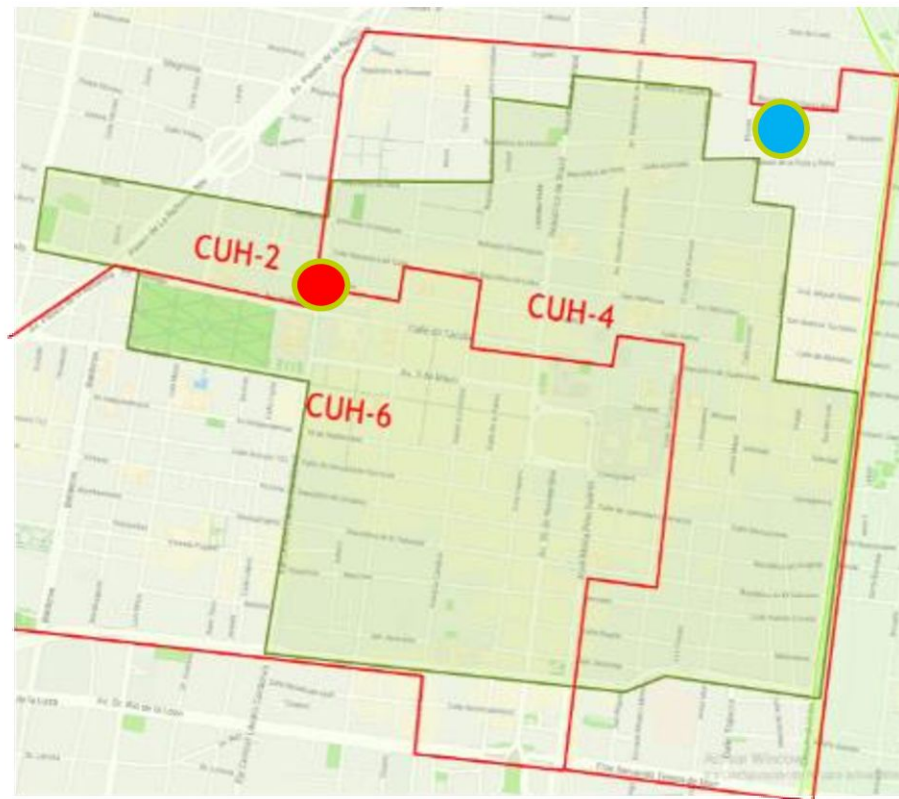

Secretaría de Seguridad Ciudadana - Policía Preventiva

Simbología		
Remisiones por Grafiti	1	
Tira de basura y cascajo	0	
Remisiones por violencia familiar	1	
Decesos	0