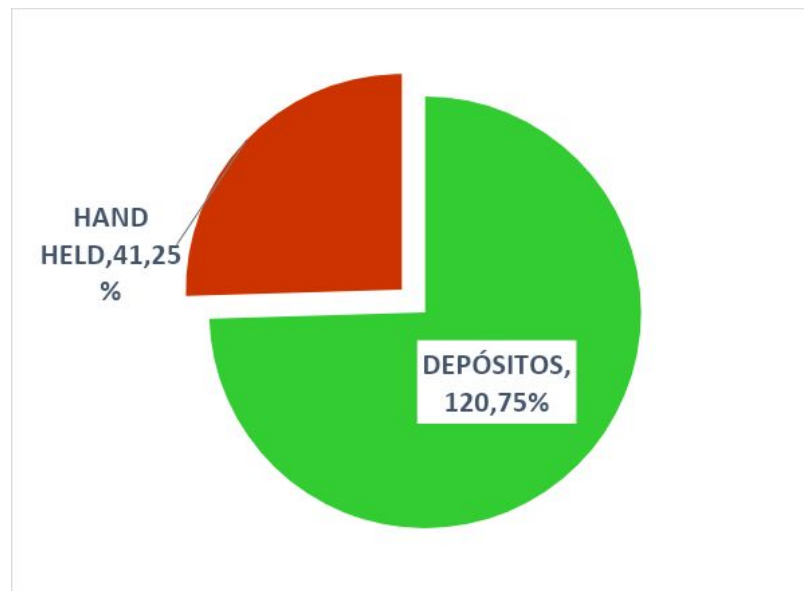

DISPOSITIVO VIAL “MOTOCICLETAS”

CALLE	SANCIONES
MARROQUI	19
EJE CENTRAL	13
URUGUAY	12
JUÁREZ	8
INDEPENDENCIA	7
FRAY SERVANDO	7
EL SALVADOR	6
VIZCAÍNAS	6
REGINA	5
5 DE MAYO	5
SAN PABLO	5
VENUSTIANO CARRANZA	5
DEL CARMEN	5
IZAZAGA	5
16 DE SEPTIEMBRE	4
VENEZUELA	3
BOLÍVAR	3
NICARAGUA	3
MIGUEL ALEMÁN	3
MESONES	3

MOTOCICLETAS SANCIONADAS	
DEPÓSITOS	120
HAND HELD	41
TOTAL	161