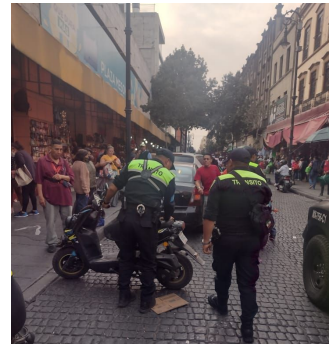

MOTOCICLETAS SANCIONADAS	
DEPÓSITOS	120
HAND HELD	41
TOTAL	161

MINISTERIO DEL INTERIOR
CENTRO HISTÓRICO

MESA INTERINSTITUCIONAL
DE REORDENAMIENTO

DISPOSITIVO VIAL & MOTOCICLETAS

TORNOS Y REPORTES VIPPSC

VIZCAÍNAS