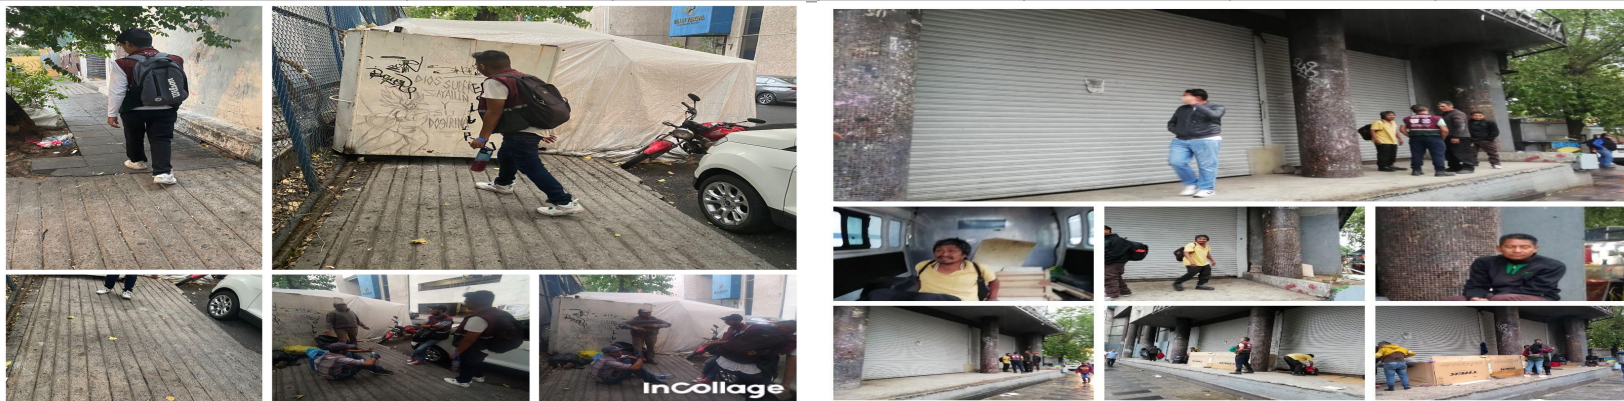

Secretaría de Inclusión y Bienestar Social

14 DE NOVIEMBRE AL 20 DE NOVIEMBRE DE 2022

DÍA	LUNES 14	MARTES 15	MIÉRCOLES 16	JUEVES 17	VIERNES 18	SÁBADO 10	DOMINGO 20
Reubicación	16	17	14	19	18	15	13
Traslado CVC	5	6	8	9	10	6	5
NO Reubicación	15	11	20	15	21	10	22
Flotante	0	0	0	0	0	0	0
Total	36	34	42	44	49	31	40