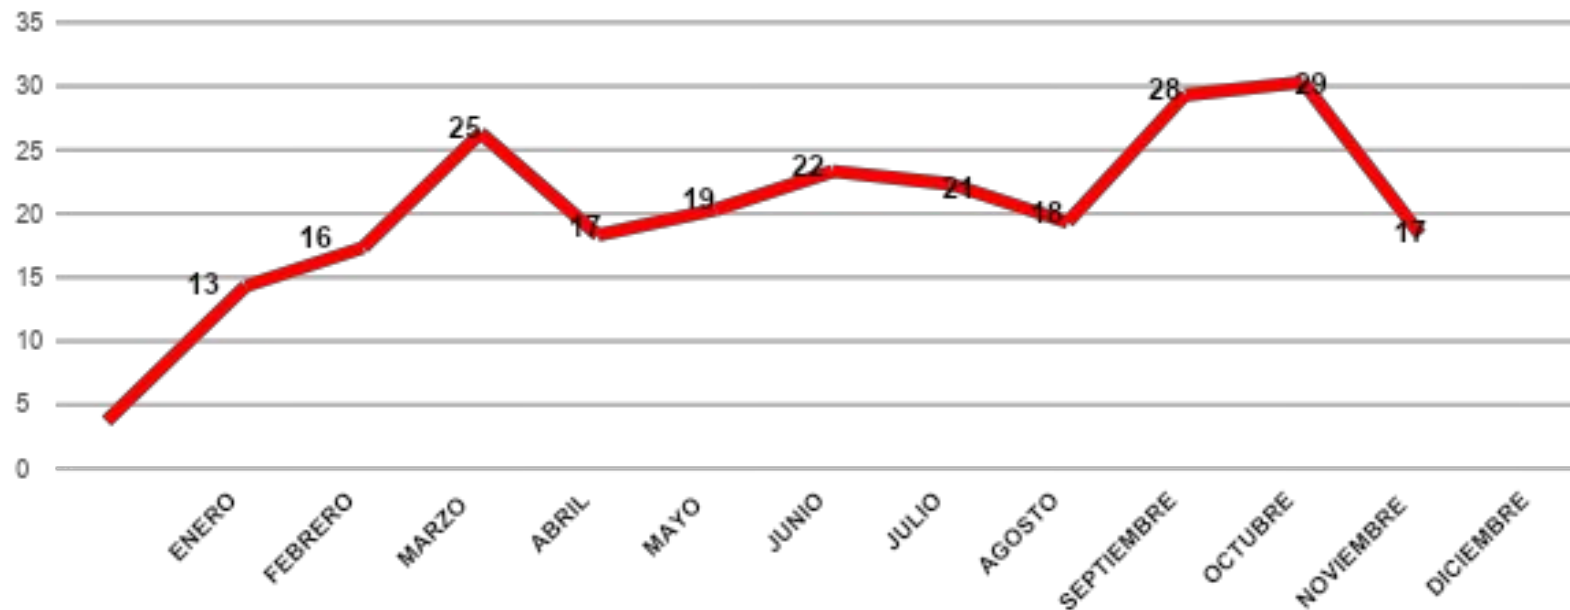

Remisiones al «M.P.» 2022

GRAN TOTAL:

225

Desglose de Remisiones al “M.P.”

NO.	FECHA	UBICACIÓN	DELITO	LUGAR	OBJETOS ASEGURADOS
1	17 11 2022	FRANCISCO I. MADERO Y PALMA, COLONIA CENTRO, ALCALDÍA CUAUHTÉMOC.	RESISTENCIA DE PARTICULARES	VÍA PÚBLICA	NINGUNO
2	21 11 2022	INTERIOR DE LA ALAMEDA CENTRAL, UBICADA SOBRE AVENIDA HIDALGO Y DR. MORA, COLONIA CENTRO, ALCALDÍA CUAUHTÉMOC.	ROBO A TRANSEÚNTE C/V	VÍA PÚBLICA	-UNA MITAD DE UNAS TIJERAS CON MANGUETA DE PLÁSTICO COLOR VERDE, DE APROXIMADAMENTE 20 CENTÍMETROS -TELÉFONO CELULAR MARCA MOTOROLA, MODELO 6 PLUS, COLOR ROJO
3	21 11 2022	FRANCISCO I. MADERO NO. 20 Y SIMÓN BOLÍVAR, COLONIA CENTRO, ALCALDÍA CUAUHTÉMOC.	RESISTENCIA DE PARTICULARES	VÍA PÚBLICA	NINGUNO