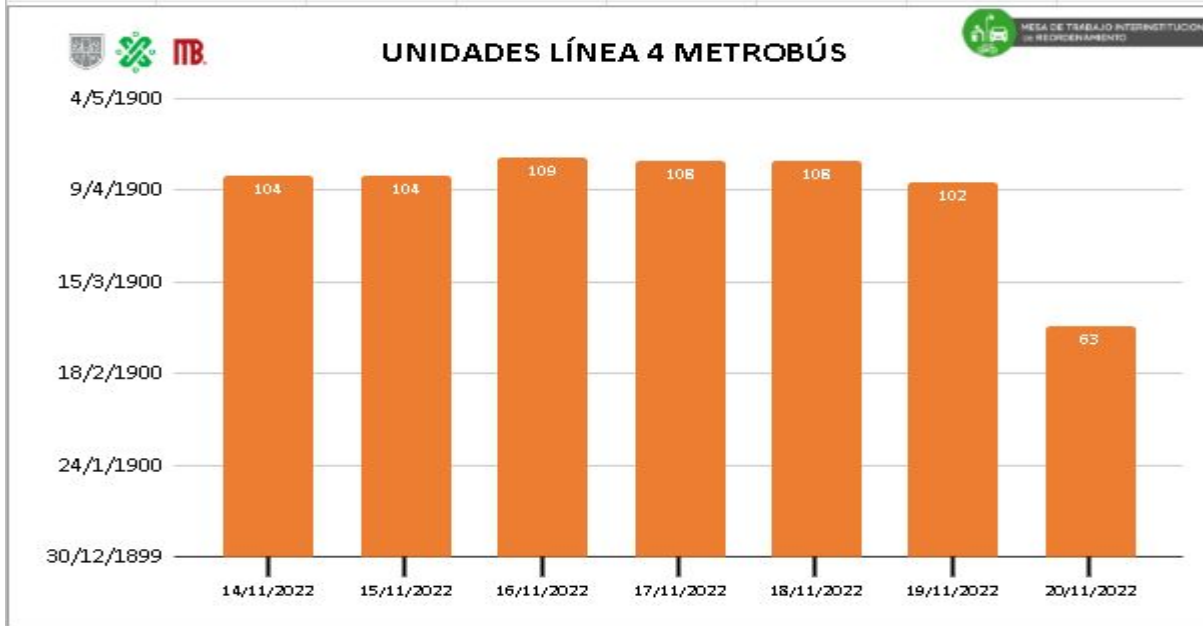

Metrobús

Iniciamos nuestro reporte con el parque vehicular que operó en la semana del 14 al 20 de noviembre del 2022.

Fecha	14/11/2022	15/11/2022	16/11/2022	17/11/2022	18/11/2022	19/11/2022	20/11/2022
Unidades	104	104	109	108	108	102	63