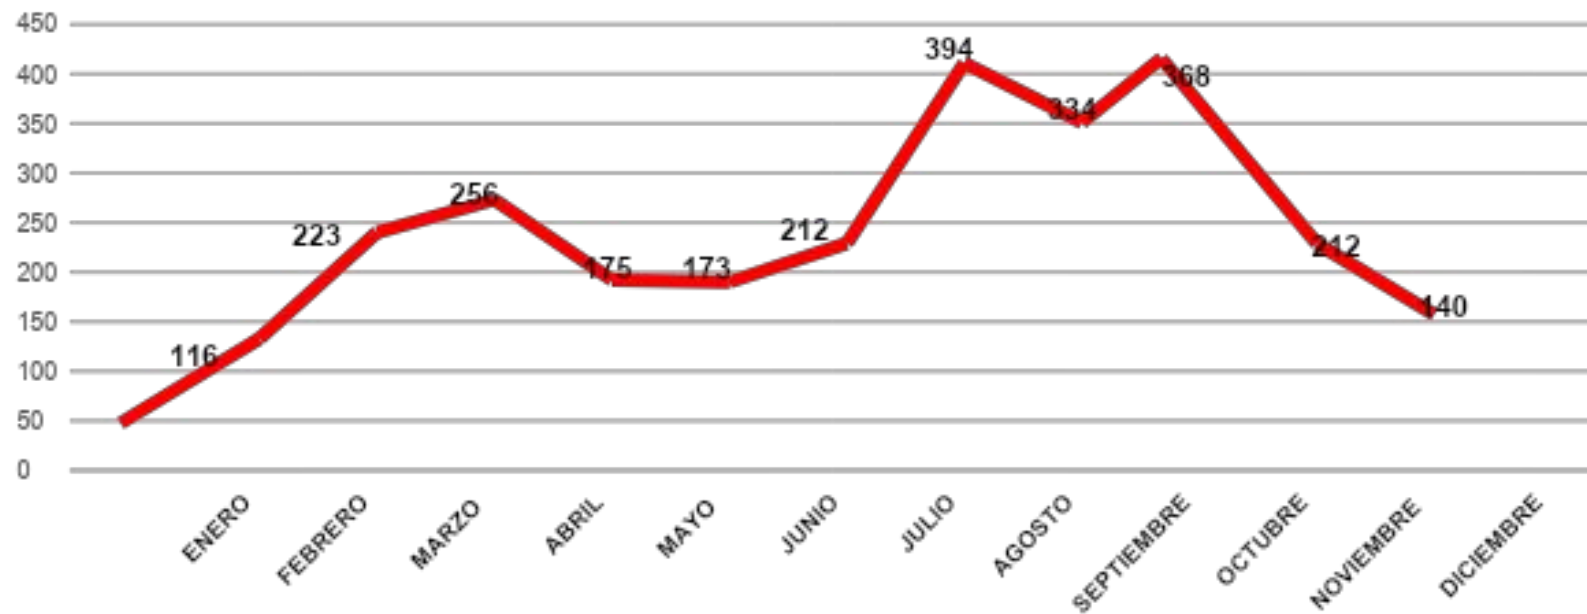

Remisiones al «J.C.» 2022

GRAN TOTAL:

2,603

Eficiencia, Remisiones al Ministerio Público.

PERIODOS	REMISIONES	ASEGURADOS
DEL 01 AL 07 DE NOVIEMBRE DEL 2022	8	9
DEL 08 AL 14 DE NOVIEMBRE DEL 2022	6	6
DEL 21 AL 31 DE NOVIEMBRE DEL 2022	3	3
TOTAL	17	18

2	RESISTENCIA DE PARTICULARES
1	ROBO A TRANSEÚNTE S/V