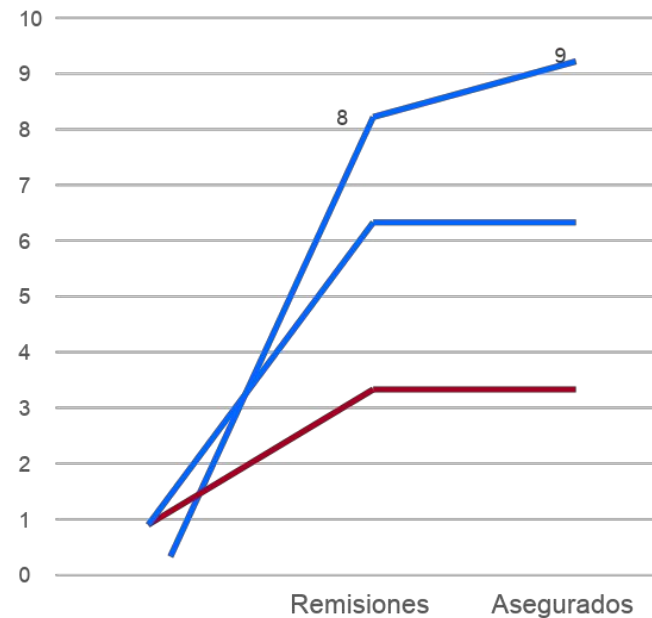

Eficiencia, Remisiones al Ministerio Público.

PERIODOS	REMISIONES	ASEGURADOS
DEL 01 AL 07 DE NOVIEMBRE DEL 2022	8	9
DEL 08 AL 14 DE NOVIEMBRE DEL 2022	6	6
DEL 21 AL 31 DE NOVIEMBRE DEL 2022	3	3
TOTAL	17	18

2	RESISTENCIA DE PARTICULARES
1	ROBO A TRANSEÚNTE S/V