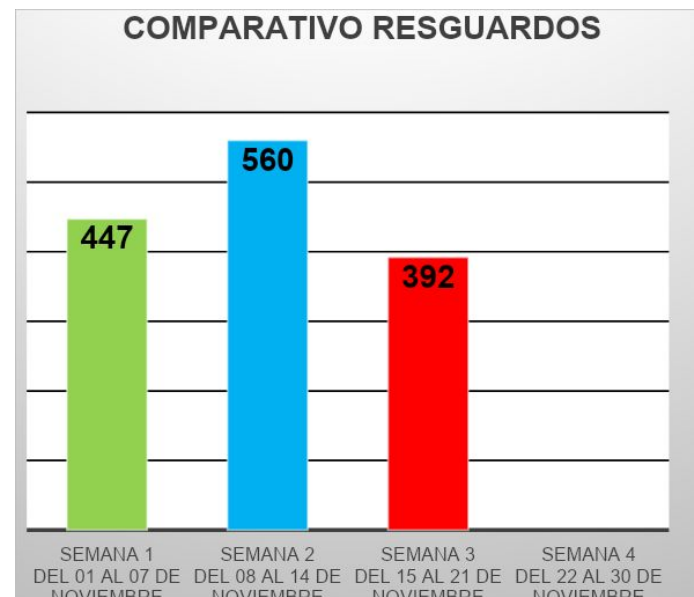

Dispositivo “Blindaje Centro Histórico” Resguardos del Mes de Noviembre 2022 (Semanal)

PERIODOS	SEMANA 1 DEL 01 AL 07 DE NOVIEMBRE	SEMANA 2 DEL 08 AL 14 DE NOVIEMBRE	SEMANA 3 DEL 15 AL 21 DE NOVIEMBRE	SEMANA 4 DEL 22 AL 30 DE NOVIEMBRE	TOTAL DISPOSITIVO
MEGA DISPOSITIVO	273	319	225		817
ZONAS	92	160	95		347
NOCTURNO	23	18	10		51
PUESTOS SEMIFIJOS	59	63	62		184
TOTAL DE RESGUARDOS					1,399