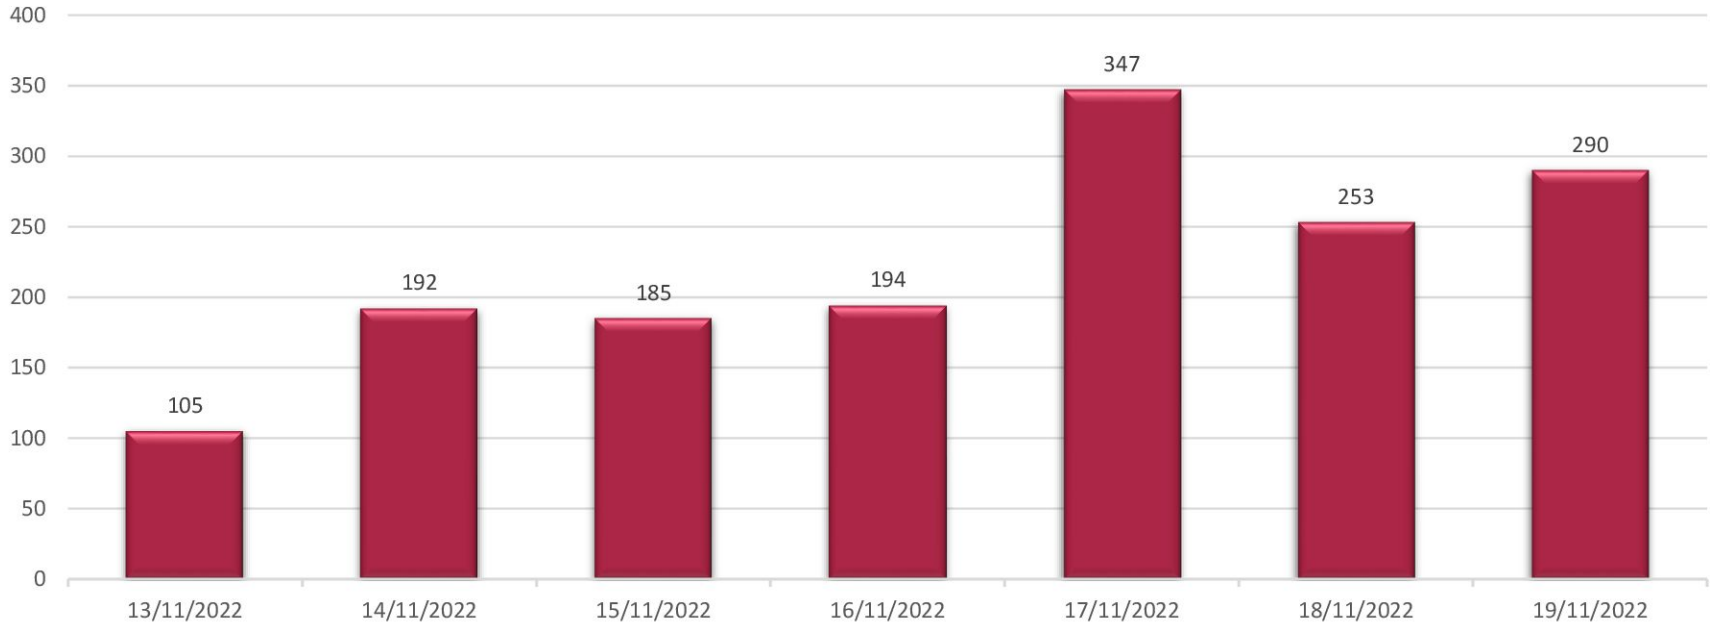

del 13 a 19 de noviembre 2022

RETIRO DE COMERCIO

1,566 acciones de inhibición de comercio informal

Retiro de carro con refrescos en
Plaza Santo Domingo

Retiro de mercancía fuera de local en
Republica de Uruguay