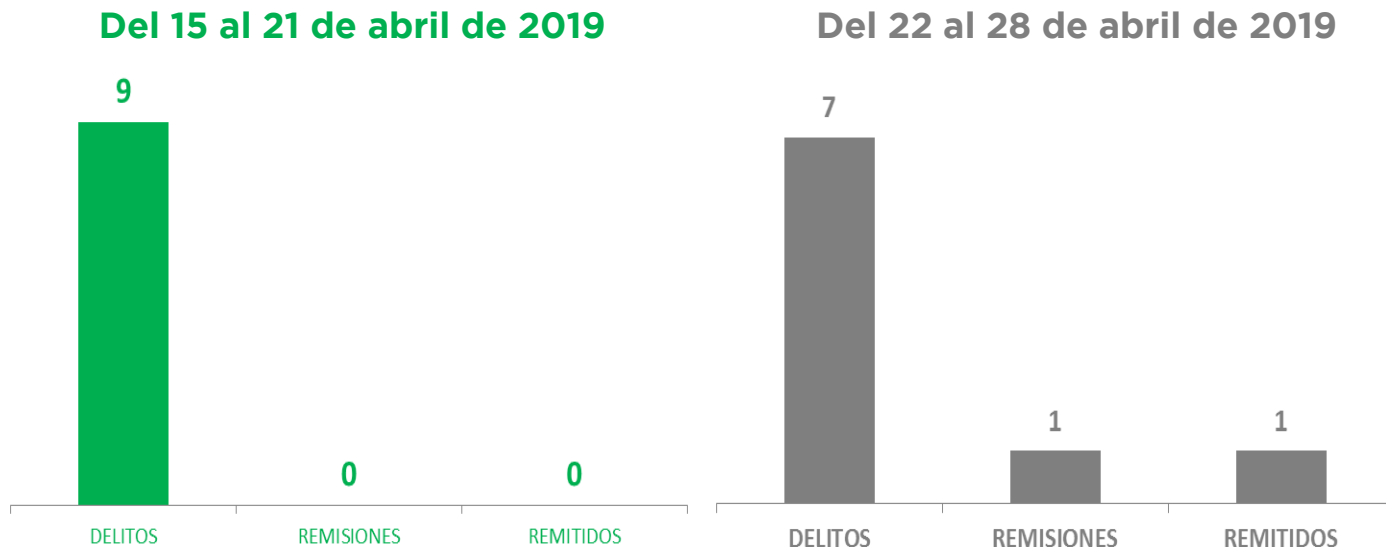

Protección Civil

Número de incidencias (cifras preliminares)

MESA DE TRABAJO INTERINSTITUCIONAL
DE REORDENAMIENTO

Promedio
mensual:
522

GOBIERNO DE LA
CIUDAD DE MÉXICO

SISTEMA DE TRANSPORTE COLECTIVO METRO ANÁLISIS DE INCIDENCIA DELICTIVA DEL 15 AL 28 DE ABRIL 2019

30 de abril de 2019

Robo a Pasajero a Bordo de Metro C/V S/V

Teniendo una reducción en el delito de robo del 22.22%

Con una eficiencia del 14.28%

Del 22 al 28 de abril de 2019

ESTACIONES CON INCIDENCIA DELICTIVA ROBO A PASAJERO A BORDO DE METRO