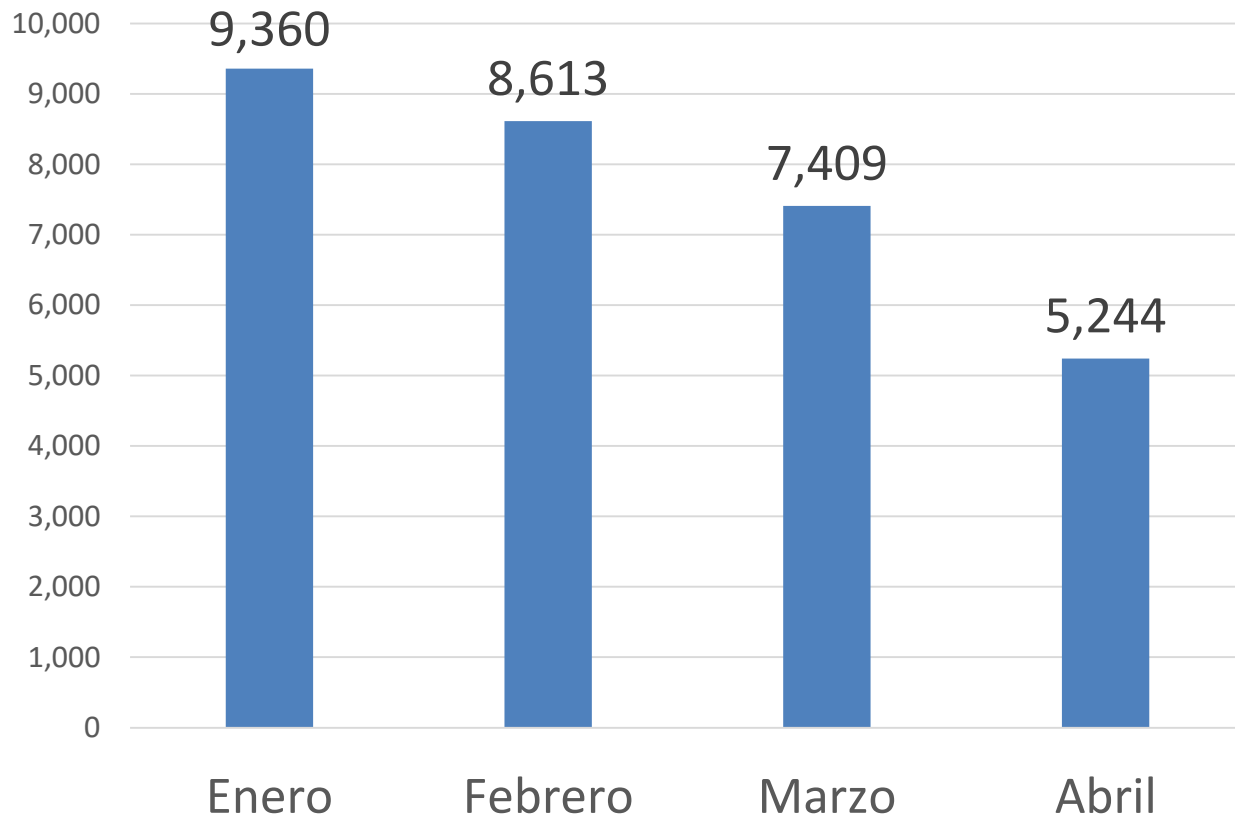

Infracciones en Circunvalación

Vehículo	Al 2 de abril	Al 9 de abril	Al 16 de abril	Al 23 de abril	Al 30 de abril
COMPACTO	198	245	218	148	191
MOTOCICLETA	9	3	6	7	12
TAXI	20	18	13	9	15
MICROBUS	5	2	5	4	2
3 1/2	1	1	1	1	---
SERVICIO PÚBLICO	1	1	1	1	1
TRANS. CARGA	11	17	10	9	7
PESADO	1		1	---	---
TOTAL	246	287	258	179	228

Tránsito

Número de infracciones

MESA DE TRABAJO INTERINSTITUCIONAL
DE REORDENAMIENTO

Tasa
promedio de
reducción
mensual:
17%