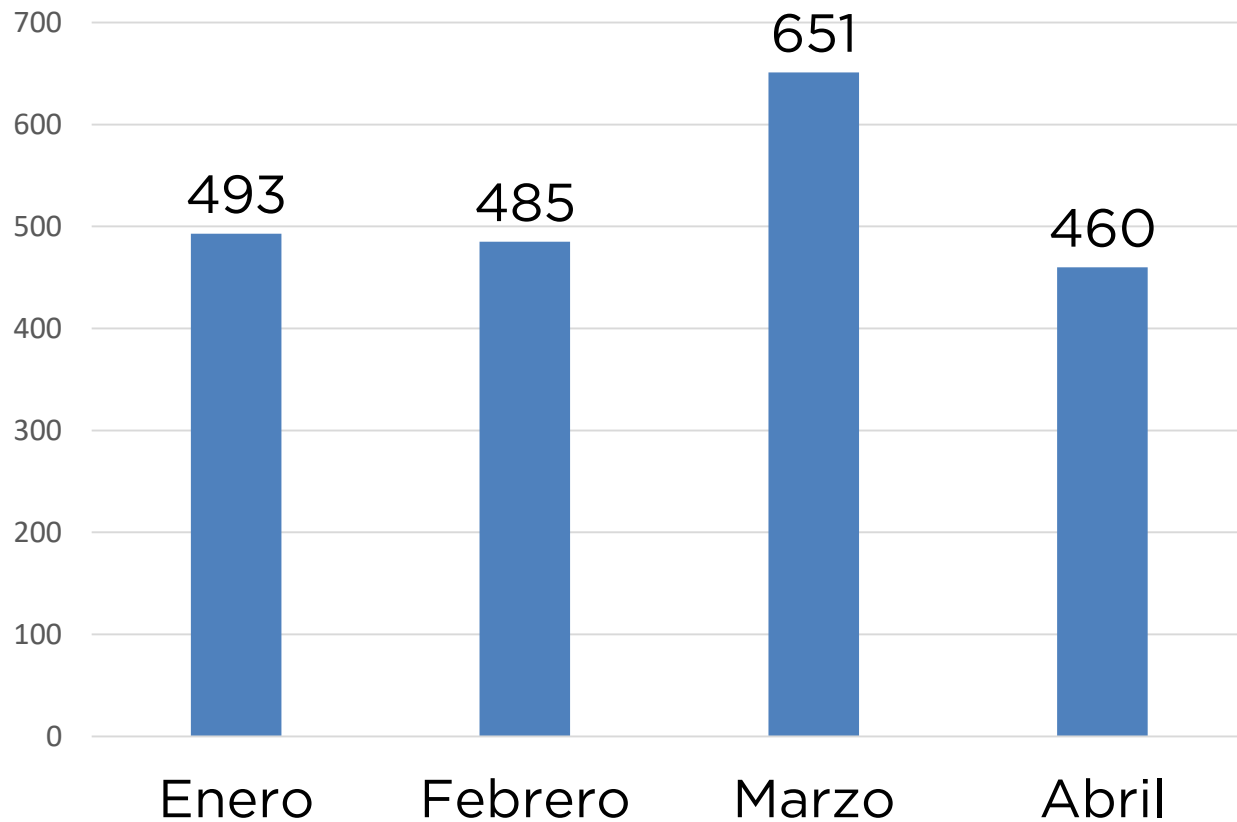

Protección Civil

Número de incidencias (cifras preliminares)

MESA DE TRABAJO INTERINSTITUCIONAL
DE REORDENAMIENTO

Promedio
mensual:
522