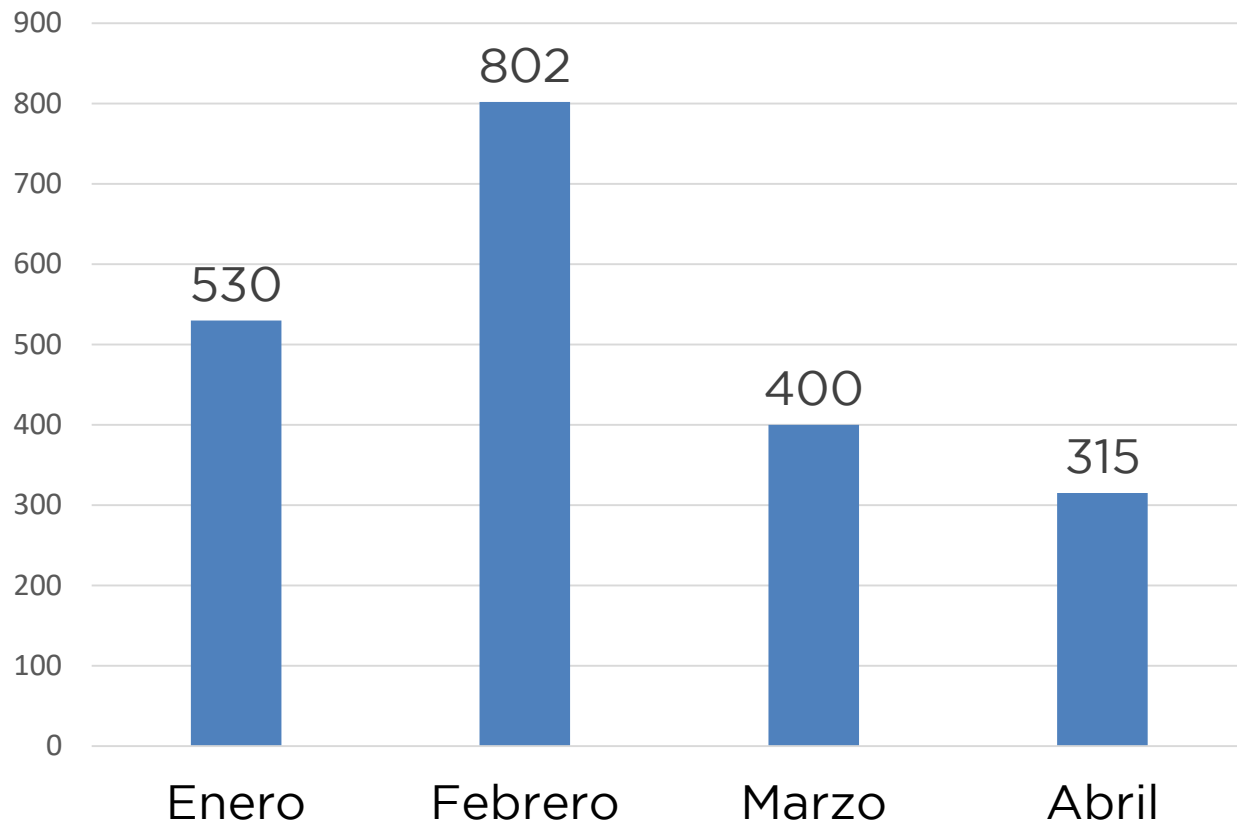

Promedio
mensual:
511

Policía Preventiva

Afluencia estimada a eventos artísticos, deportivos

MESA DE TRABAJO INTERINSTITUCIONAL
DE REORDENAMIENTO

Promedio de
mensual:
200,000

Policía Preventiva

Afluencia estimada a movilizaciones (marchas y mítines)