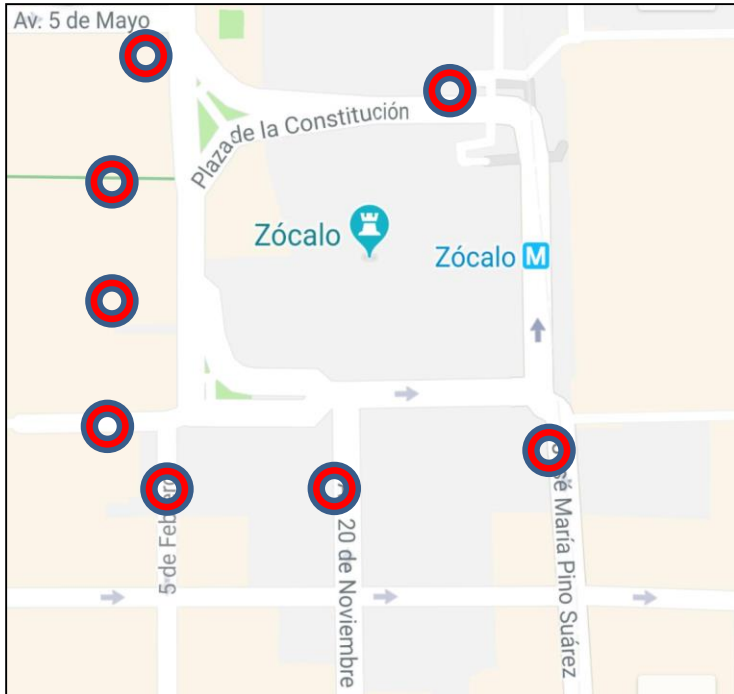

6. Recorrido sobre 16 de septiembre y Francisco I. Madero

El 29 de abril en coordinación con el licenciado Javier Dabod subdirector de gestión política de la Subsecretaría de Gobierno, el c. Oswaldo Sánchez de Programas de Alcaldías y Adriana García de la Secretaría de Gobierno, se **realizó un recorrido sobre las calles 16 de septiembre y Francisco I. Madero, para retiro de comercio informal con el apoyo de 40 elementos.**

GOBIERNO DE LA
CIUDAD DE MÉXICO

AUTORIDAD DEL
CENTRO
HISTÓRICO

MESA DE TRABAJO INTERINSTITUCIONAL
DE REORDENAMIENTO

7. Noche de Museos

A partir de las **18:00 horas** a las **22:00 horas**, del día 24 de abril del 2019, elementos del destacamento 6 policía turística y elementos del destacamento 3, apoyan en el evento denominado **“noches de museo”**, motivo por el cual se cubre con presencia policial en distintos museos (14) del centro histórico, de la ciudad de México, cubriendo.

Museo de la Estampa, Museo Arte Alameda, Museo del Estanquillo, Museo Mural Diego Rivera, Museo de la Ciudad de México, Museo de la Tortura, Museo de la UNAM, Museo Archivo de la Fotografía, Museo de la Autonomía, Recinto de Homenaje a Benito Juárez, Antiguo Colegio de San Ildefonso, Museo de la Mujer, Museo de las Constituciones, Ex Teresa Arte Cultural.

8. Dispositivo para inhibir la presencia de vendedores ambulantes

Puntos fijos:

- 20 de noviembre
- Pino Suárez
- 5 de febrero
- 16 de septiembre
- Madero
- 5 de mayo
- Tacuba
- Monte de Piedad
- Corregidora
- Seminario