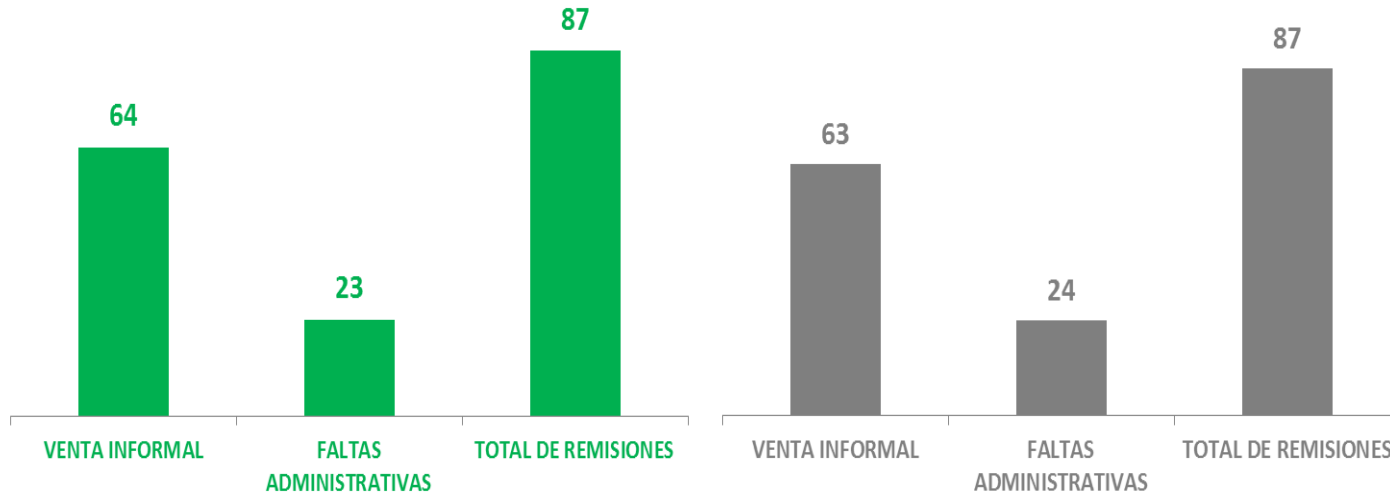

30 de abril de 2019

Robo a Pasajero a Bordo de Metro C/V S/V

Teniendo una reducción en el delito de robo del 22.22%

Con una eficiencia del 14.28%

Del 22 al 28 de abril de 2019

ESTACIONES CON INCIDENCIA DELICTIVA ROBO A PASAJERO A BORDO DE METRO

ESTACION	DELITOS
PINO SUAREZ	2
SALTO DEL AGUA	2
BELLAS ARTES	1
MERCED	1
ZOCALO	1

Remisiones al Juzgado Cívico por Venta Informal y Por Diversas Falas Administrativas

Del 15 al 21 de abril de 2019

Del 22 al 28 de abril de 2019

IAPP

Semana del 23 al 29 de abril

Puntos de encuentro atendidos	Jornadas de higiene	Recorridos en Zócalo e inmediaciones	Personas canalizadas al CSS
14	6	35	Hombres: -- Mujeres: 2 Niños: --

GOBIERNO DE LA
CIUDAD DE MÉXICO