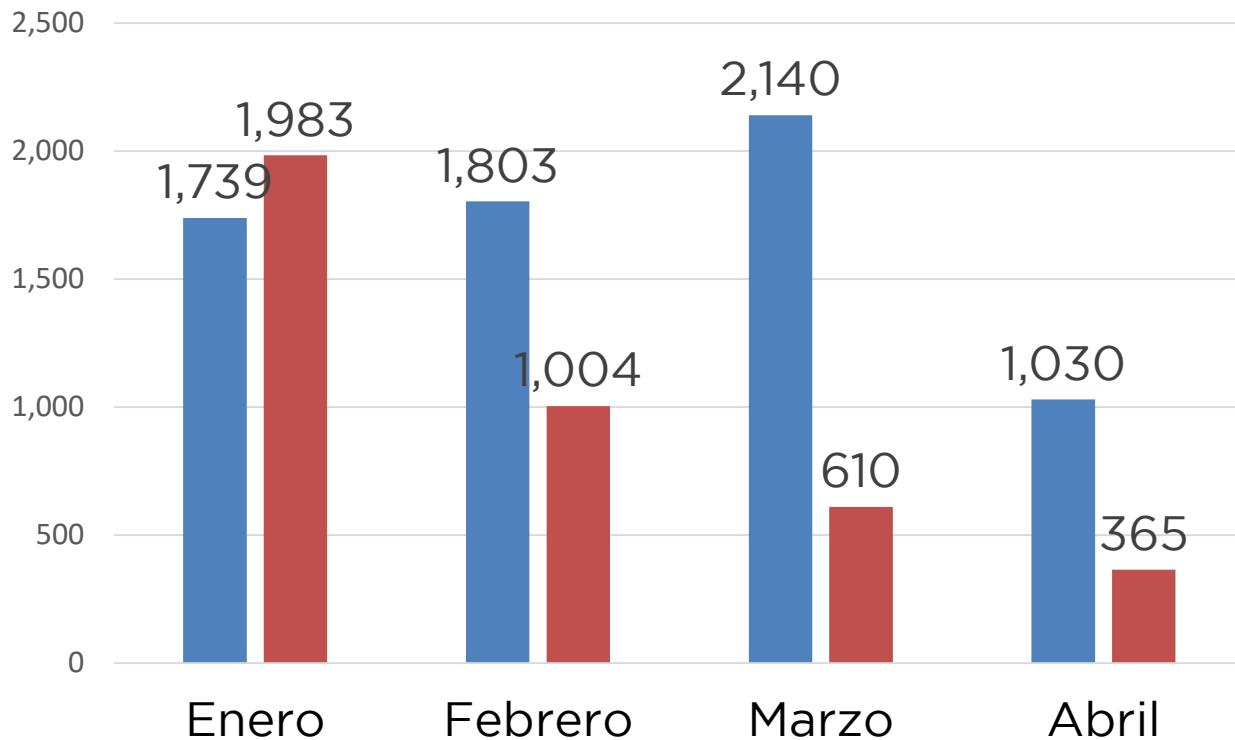

Policía Auxiliar

Remisiones al Juzgado Cívico

MESA DE TRABAJO INTERINSTITUCIONAL
DE REORDENAMIENTO

■ 2018 ■ 2019

Promedio
mensual:

2018: 1,678
2019: 991