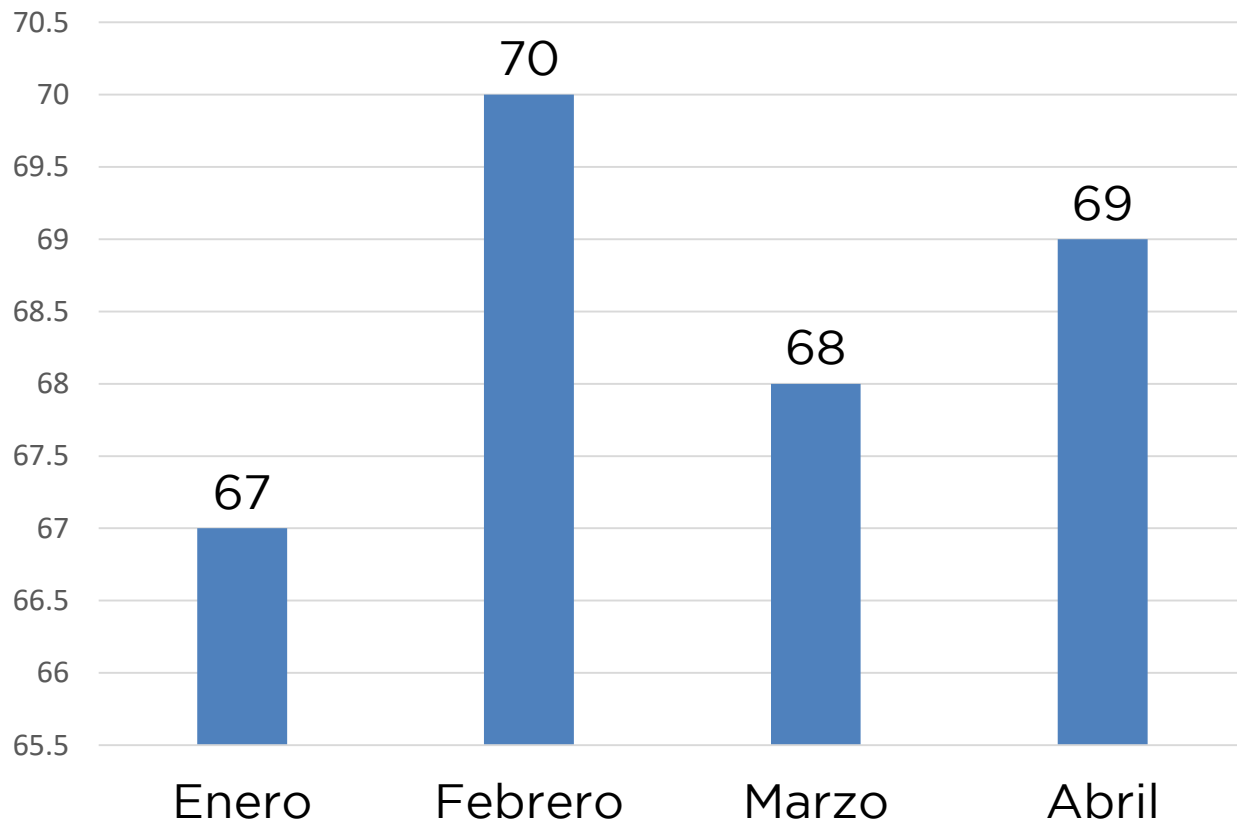

Supervisiones:

- 1.- Independencia 31
- 2.- Av. 5 de Mayo 49
- 3.- Callejón Leandro Valle.
- 4.- Lázaro Cárdenas 2
- 5.- Lázaro Cárdenas 2
- 6.- Callejón Francisco I. Madero
- 7.- Plaza de la Constitución 2 (Museo de Cabildos).

Ubicación de las locaciones en el Centro Histórico

Comisión de Filmaciones

Espacios públicos e interiores

MESA DE TRABAJO INTERINSTITUCIONAL
DE REORDENAMIENTO

Promedio
mensual:
69

Alcaldía Venustiano Carranza