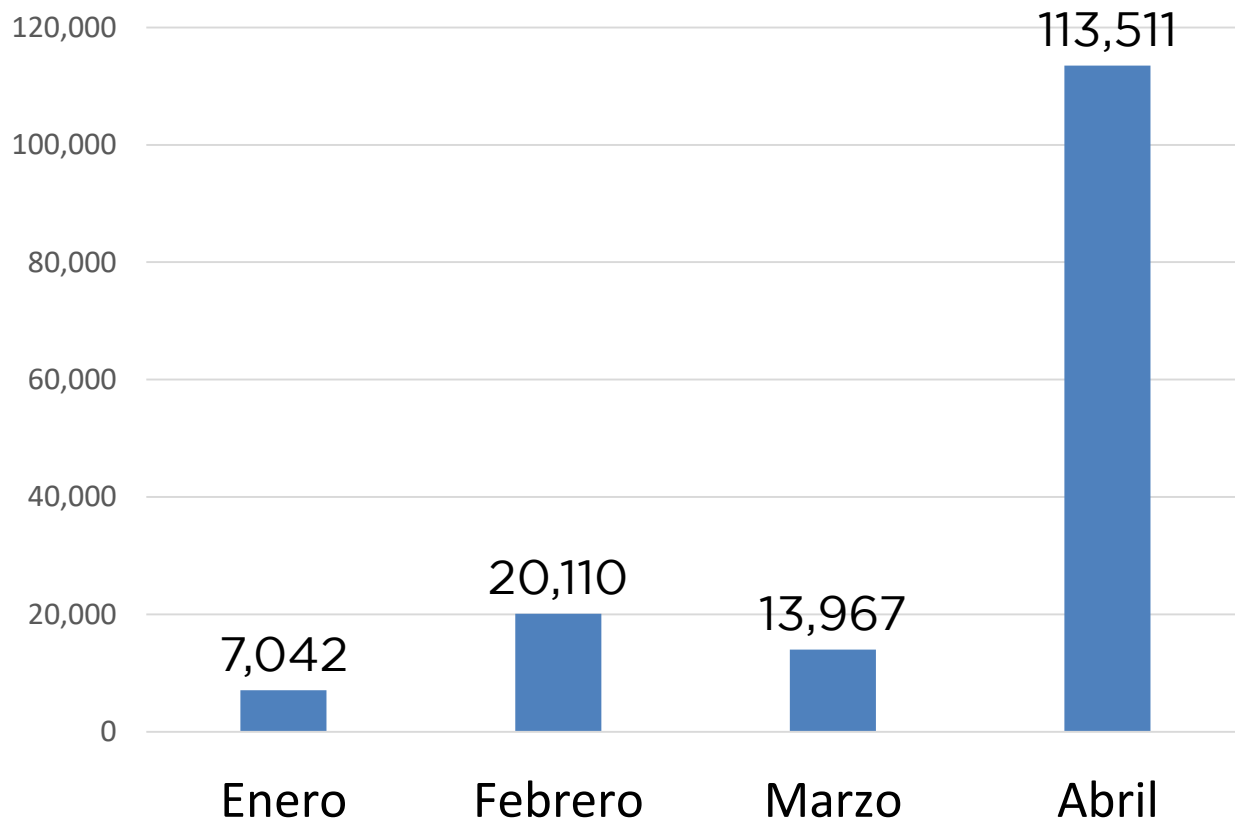

Policía Preventiva

Afluencia estimada a movilizaciones (marchas y mítines)

MESA DE TRABAJO INTERINSTITUCIONAL
DE REORDENAMIENTO

Promedio
mensual:
38,658