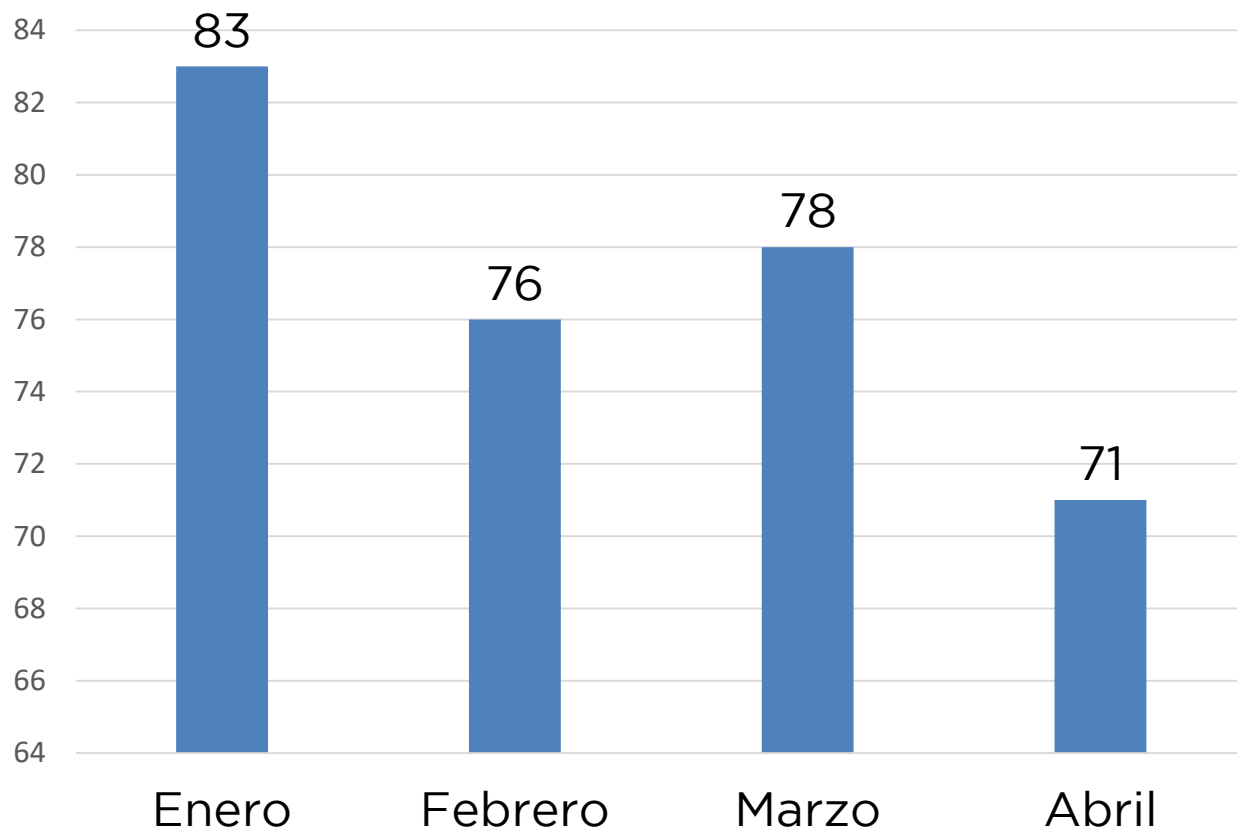

Policía Preventiva

Remisiones al MP

MESA DE TRABAJO INTERINSTITUCIONAL
DE REORDENAMIENTO

Promedio
mensual:
77