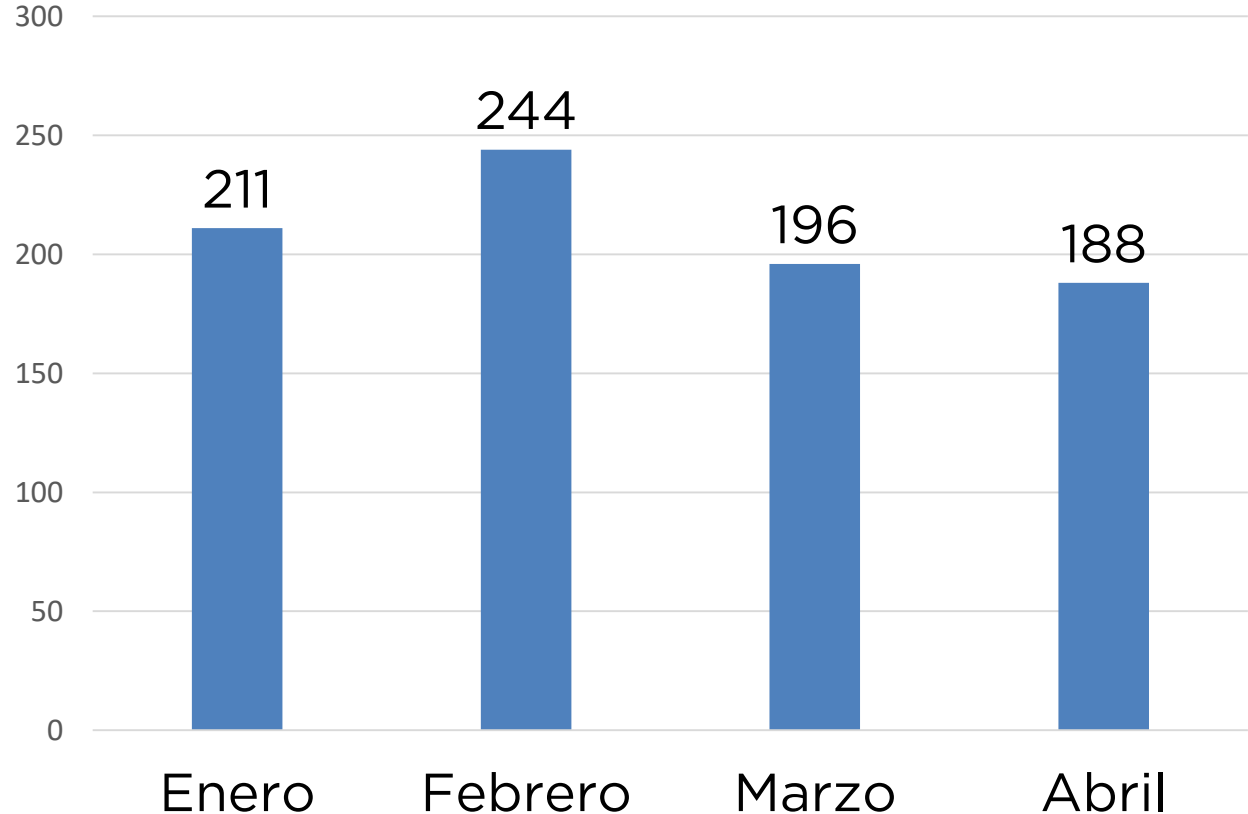

GOBIERNO DE LA
CIUDAD DE MÉXICO

AUTORIDAD DEL
CENTRO
HISTÓRICO

MESA DE TRABAJO INTERINSTITUCIONAL
DE REORDENAMIENTO

Procuraduría General de Justicia

Delitos según tipo

Delitos	2/abril	9/abril	16/abril	23/abril	30/abril
ROBO SIN VIOLENCIA	20	16	27	13	24
ROBO CON VIOLENCIA	27	22	15	12	26
LESIONES	7	3	6	6	7
HOMICIDIOS DOLOSOS	0	2	1	0	1
HOMICIDIOS OTRAS CAUSAS	3	1	1	3	2
TOTAL	57	44	50	34	60

Total de denuncias presentadas

Tasa de
reducción
febrero-
abril:
-22%