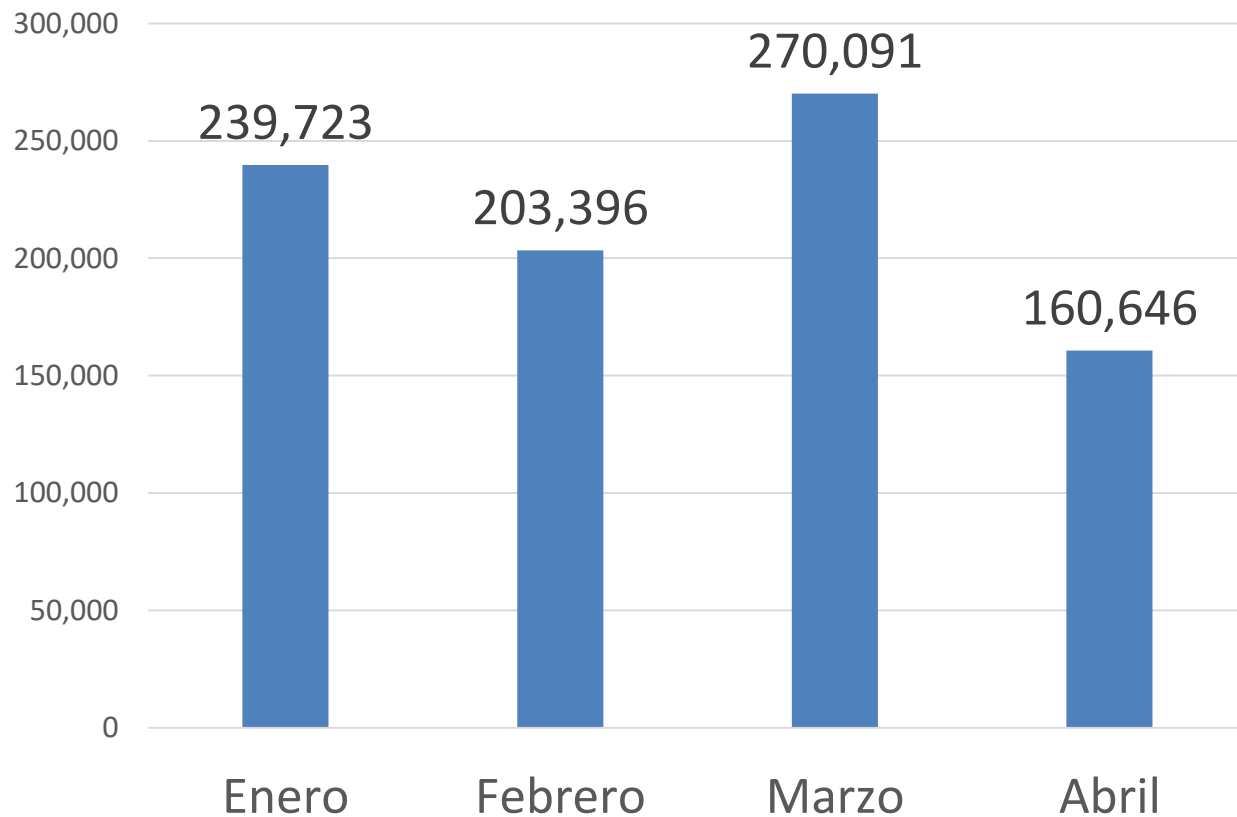

Promedio
mensual:
511

Policía Preventiva

Afluencia estimada a eventos artísticos, deportivos

MESA DE TRABAJO INTERINSTITUCIONAL
DE REORDENAMIENTO

Promedio de
mensual:
200,000

Policía Preventiva

Afluencia estimada a movilizaciones (marchas y mítines)