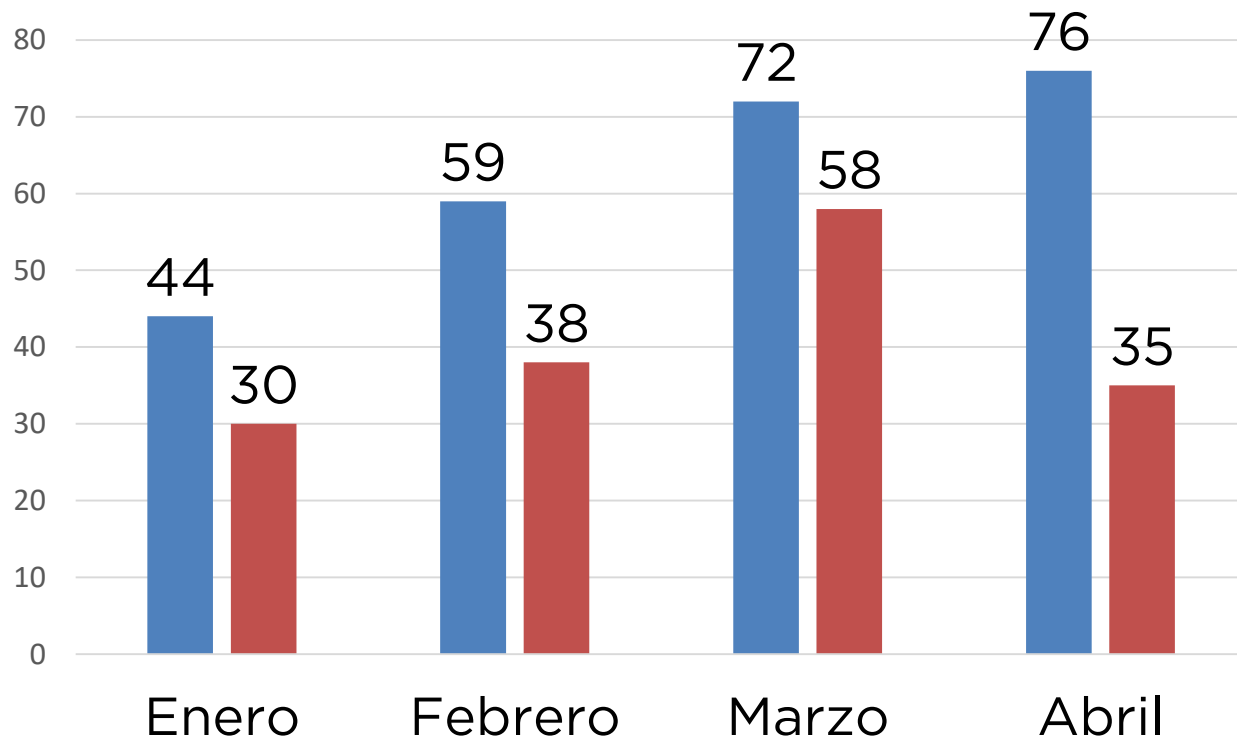

Policía Auxiliar

Remisiones al Ministerio Público

MESA DE TRABAJO INTERINSTITUCIONAL
DE REORDENAMIENTO

■ 2018 ■ 2019

Promedio
mensual:

2018: 63
2019: 40